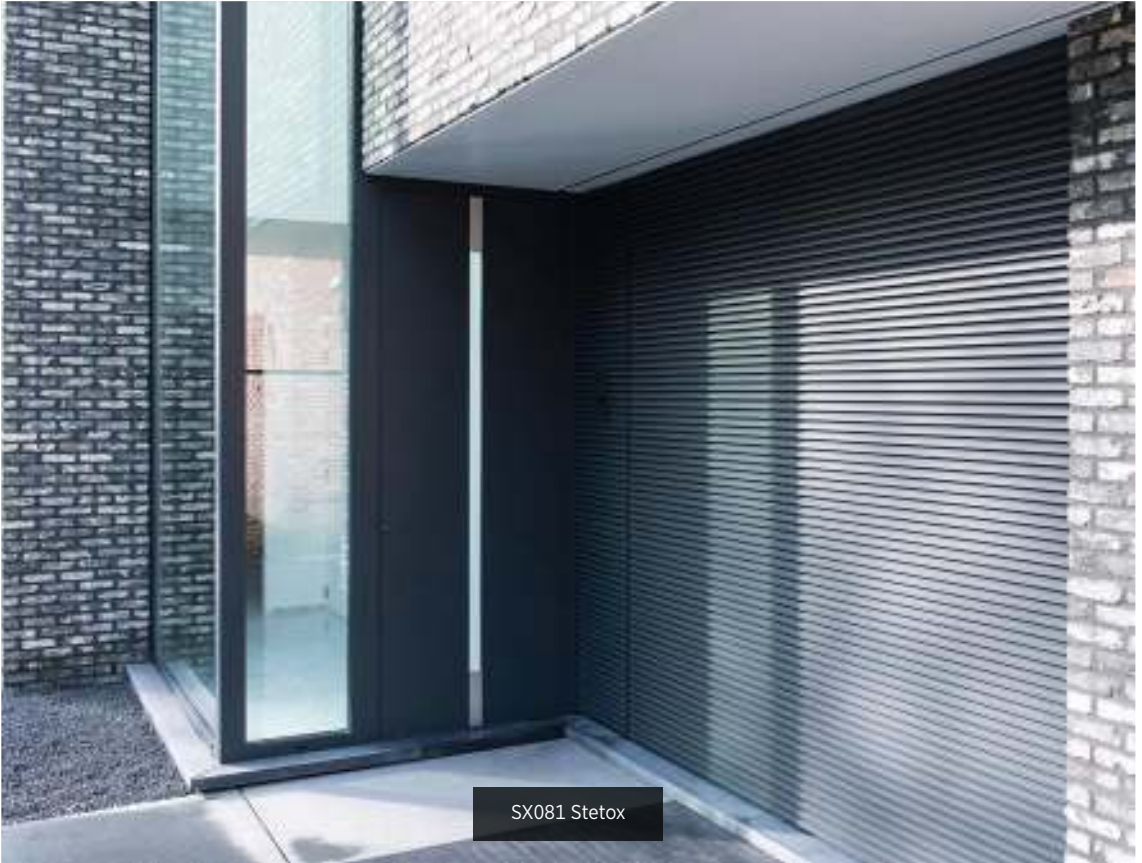

42

PVC	FOL	SG	MAG
RAL	SPR	KK	OM

42

PVC	FOL	SG	MAG
RAL	SPR	KK	OM

42

PVC	FOL	SG	MAG
RAL	SPR	KK	OM

42

PVC	FOL	SG	MAG
RAL	SPR	KK	OM