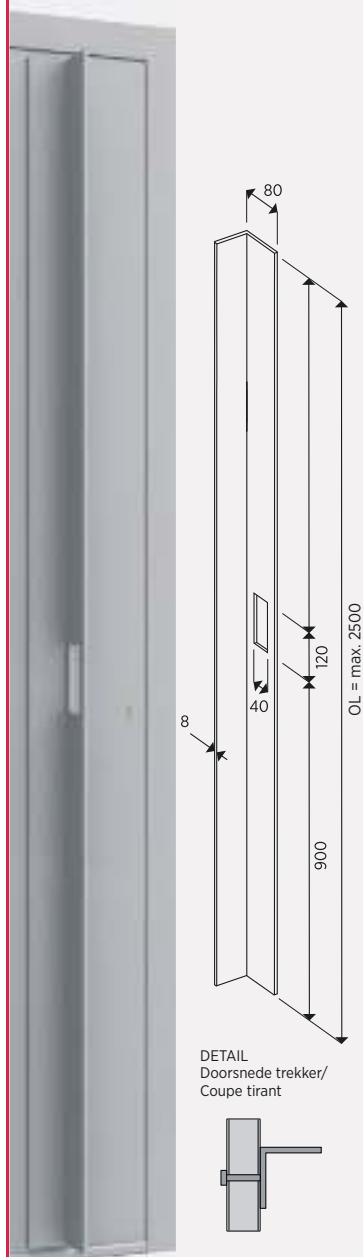

art DB2717PL

art DB2917PL

Deurtrekker in poederlak
Tirant en ral poudre