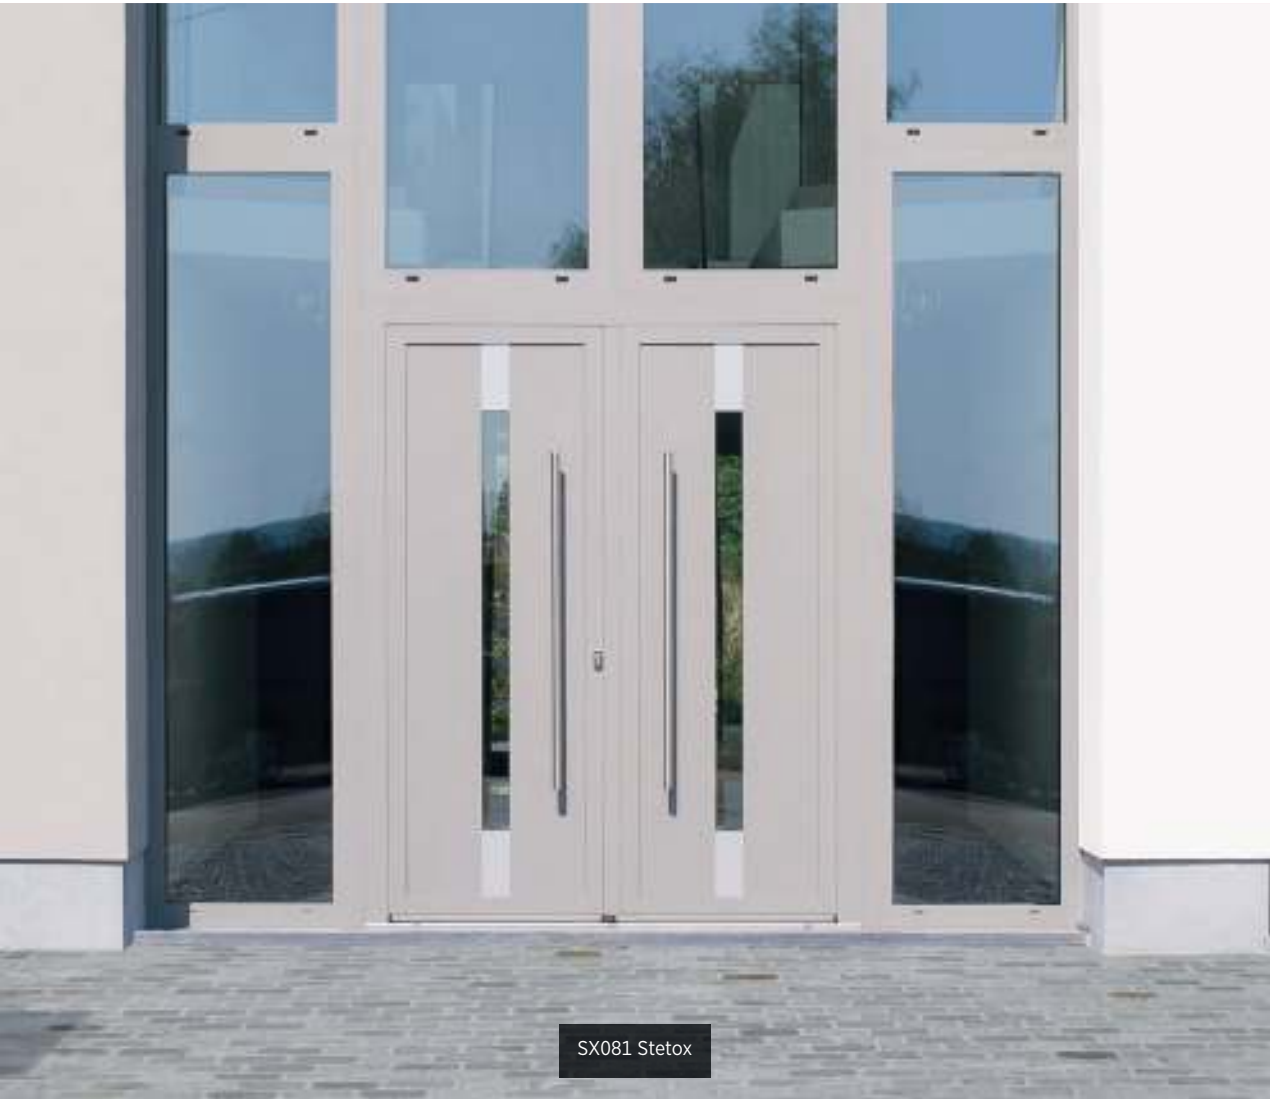

solinox

SX081 Stetox

www.frager.be

frager.
CREATORS OF DOORS