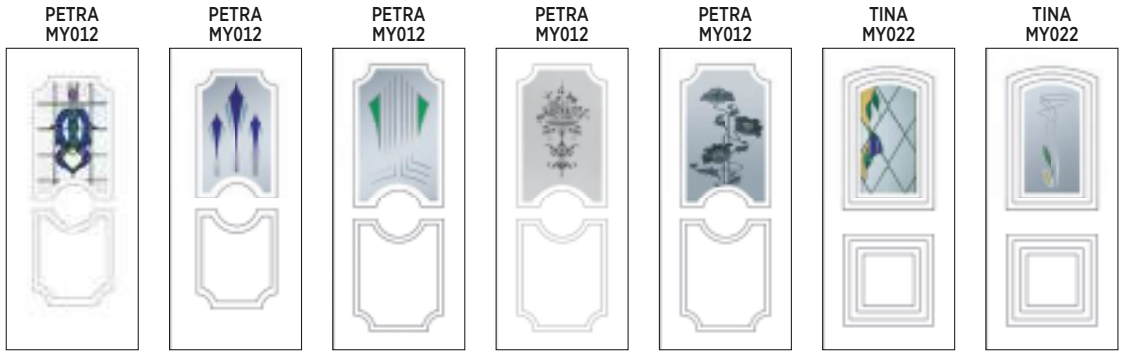

L606

D510A

D510B

Z1065

Z1225

V704

D540A