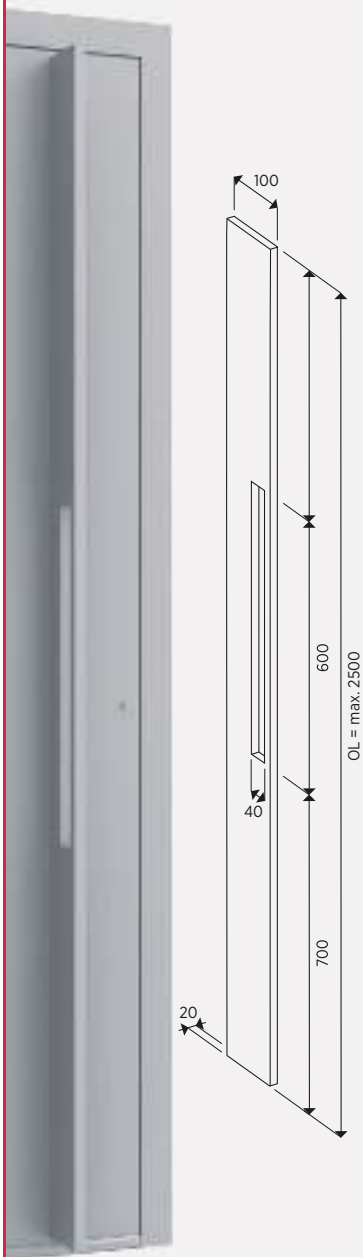

art DB2911PL

Deurtrekker in poederlak
Tirant en ral poudre