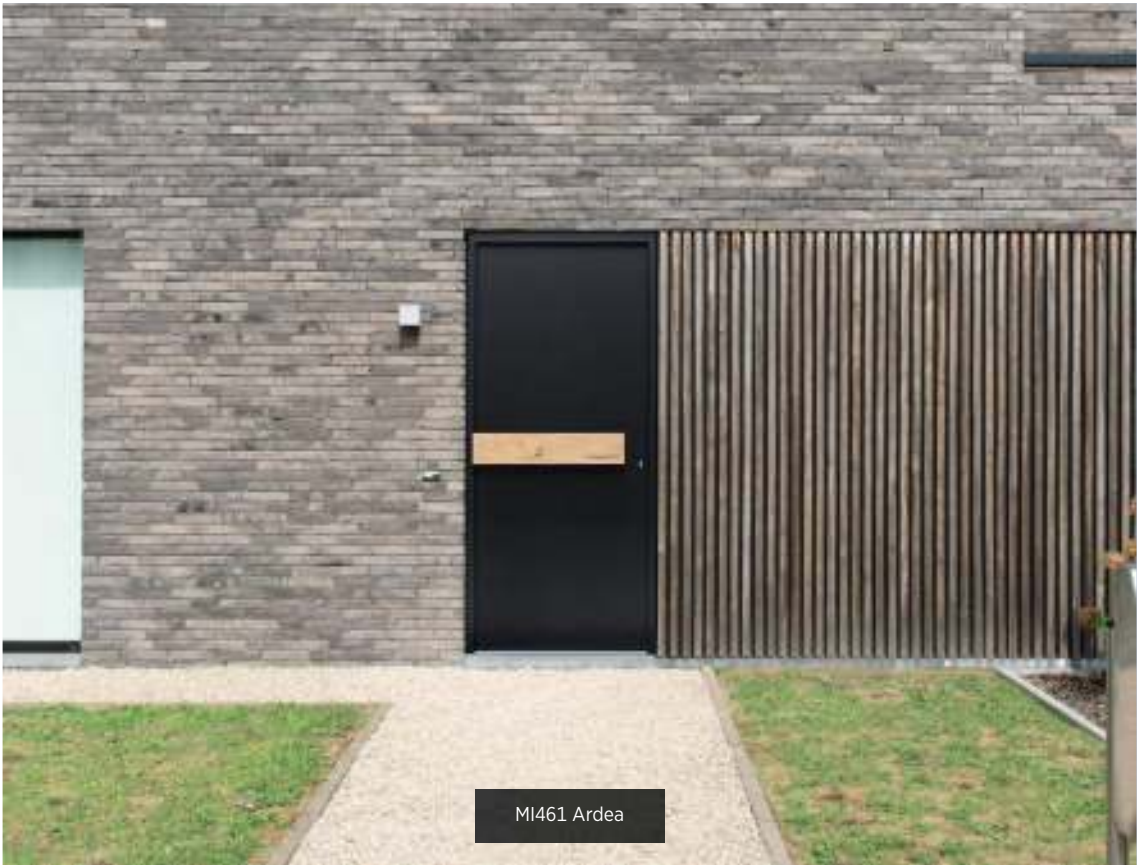

27

PVC FOL MAG
RAL SPR OM

27

PVC FOL MAG
RAL SPR OM