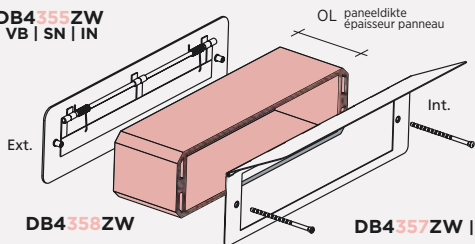

ZW

ZWART

NOIR

art DB3201ZW

Zwarte cilinderplaat ovaal
Cache cylindre en noir ovale

art DB1216ZW

Inox deurkruk
Poignée en inox

art DB2350ZW

Zwarte deurtrekker
Tirant en noir

art DB2351ZW

Zwarte deurtrekker
Tirant en noir

art DB2352ZW

Zwarte deurtrekker
Tirant en noir

art DB2353ZW

Zwarte deurtrekker
Tirant en noir

art DB2354ZW

Zwarte deurtrekker
Tirant en noir

art DB4355ZW*

Zwarte brievenbusklep ext.
Clapet en noir ext.

art DB4357ZW*

Zwarte brievenbusklep int.
Clapet en noir int.

*Te combineren met | A combiner avec
art DB4358ZW & art DB4357IN | ZW

*Te combineren met | A combiner avec
art DB4358ZW & art DB4355IN | ZW

art DB4358ZW

Zwarte tussenschacht
Conduit de liaison en noir

DB4355ZW
| VB | SN | IN

DB4358ZW

DB4357ZW | IN

Foto constructie INOX | Photo construction
zie | voir art 4355IN (p. 269)

art DB4356ZW*

Zwartecilinderplaat
Cache cylindre en noir