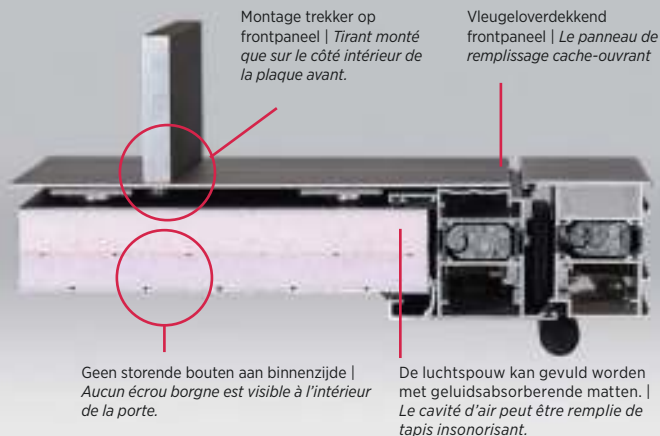

magnetude

DE VOORDELEN

LES AVANTAGES

Geen kromtrekking

Een gelijmd vleugeloverdekkend paneel kan de oorzaak zijn van kromtrekking. De buitenplaat van de deur zet uit en vervormt daarbij de opendraaiende vleugel. Het Magnetude-systeem laat de buitenplaat onafhankelijk van het profiel uitzetten. De doeltreffendheid hiervan werd niet alleen in de dagelijkse realiteit bewezen maar ook met testen bij een externe oppervlaktetemperatuur van 90°C. Verbluffend!

Schade? Geen probleem!

Magnetude biedt het voordeel dat het vulpaneel als voorlopig paneel kan worden geplaatst. De frontplaat kan de dag van de oplevering eenvoudig gemonteerd worden door 1 persoon zonder gereedschap!

Ook als er nadien schade optreedt kunnen alle elementen (zelfs het glas!) ten allen tijde gemakkelijk vervangen worden. Er moet nooit een nieuwe vleugel gemaakt worden...

Onzichtbare montage deurtrekkers

Deurtrekkers worden onzichtbaar gemonteerd doordat ze enkel op de binnenkant van de frontplaat worden vastgezet. Hierdoor zijn er geen storende bouten zichtbaar aan de binnenzijde van deur.

Door de trekkers op deze manier te monteren is er ook geen verbinding tussen het voorvel en het achtervel, waardoor condens op de binnenkant maar vooral ook de kromtrekking van de deur vermeden wordt.

Pas de cintrage

Un panneau cache-ouvrant collé peut être la cause d'un cintrage. La plaque extérieure se dilate déformant ainsi l'ouvrant. Le système Magnetude permet alors à la tôle extérieure de se dilater indépendamment du profil. Son efficacité a été prouvée non seulement dans la réalité quotidienne mais également avec des tests effectués à une température de surface extérieure à 90°C. Impressionnant !

Dégâts ? Aucun problème !

La porte d'entrée est trop souvent endommagée entre la pose et la réception des travaux. Ceci implique la plupart du temps le remplacement de la porte d'entrée. Le système Magnetude offre l'avantage que le panneau de remplissage peut être utilisé comme panneau temporaire. La plaque avant peut alors être facilement montée le jour de la livraison par 1 personne sans outils ! Même si des dommages surviennent par la suite, tous les éléments (même le vitrage !) peuvent être facilement remplacés à tout moment. Un nouvel ouvrant ne devra jamais être refait...

Montage invisible des tirants

Les tirants sont montés de manière invisible car ceux-ci ne sont fixés que sur le côté intérieur de la plaque avant. Ceci signifie alors qu'aucun écrou borgne n'est visible à l'intérieur de la porte. En montant les tirants de cette manière, il n'y a pas non plus de connexion entre la tôle avant et la tôle arrière, de façon à éviter la condensation à l'intérieur mais surtout le cintrage de la porte.