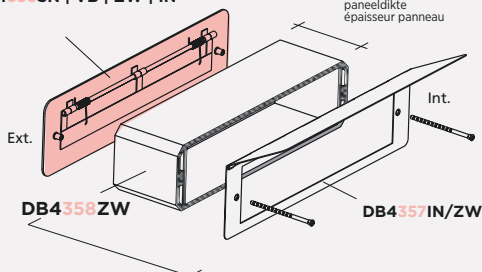

DB4355SN | VB | ZW | IN

Foto constructie INOX | Photo construction
zie | voir art 4355IN (p. 269)