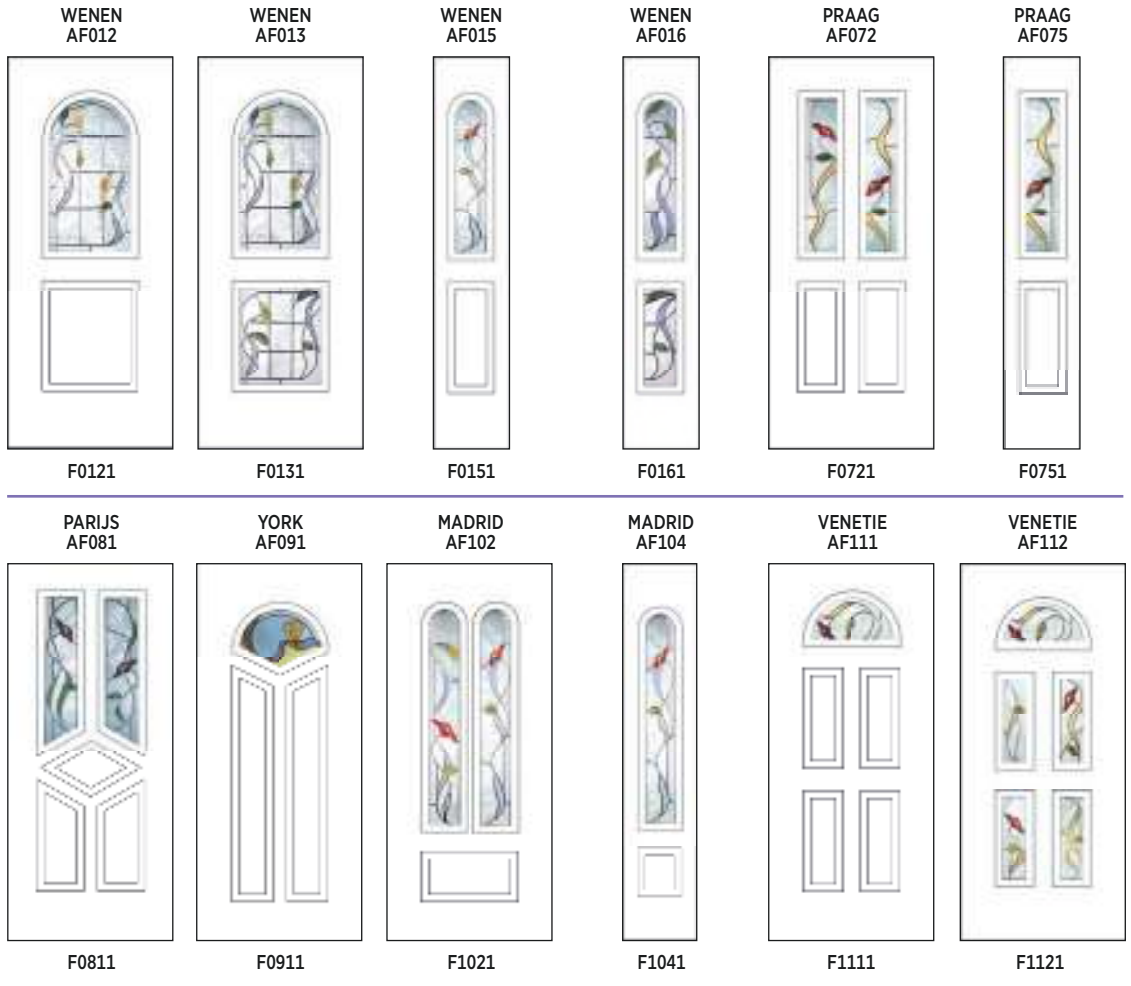

# alufix SIERGLAZEN | VITRAGES DECO (SG)

BURGOS AF022	BURGOS AF022	BILBAO AF032	BILBAO AF032	BILBAO AF032	BILBAO AF032	PRATO AF042	PRATO AF042	PRATO AF042	PRATO AF042
1xK04	1xK08	1xK02	1xK03	1xK04	1xK08	1xK02	1xK03	1xK04	1xK08
PRATO AF044	PRATO AF044	PRATO AF046	PRATO AF046	PORTO AF052	PORTO AF052	PORTO AF052	DOREA AF062	DOREA AF062	DOREA AF063
3xK01	3xK06	2xK02	2xK03	1xK02	1xK03	1xK08	1xK01	1xK06	2xK01
DOREA AF063	DOREA AF064	DOREA AF064	PRAAG AF072	PRAAG AF072	PRAAG AF073	PRAAG AF073	PRAAG AF075	PRAAG AF075	PRAAG AF076
2xK06	3xK01	3xK06	2xK02	2xK03	2xK01+2xK02	2xK01+2xK03	1xK02	1xK03	1xK01+1xK02
PRAAG AF076	PARIJS AF081	PARIJS AF081	MADRID AF102	MADRID AF104	VENETIE AF111	VENETIE AF112			
1xK01+1xK03	2xK02	2xK03	2xK04	1xK04	1xK05	4xK01+1xK05			