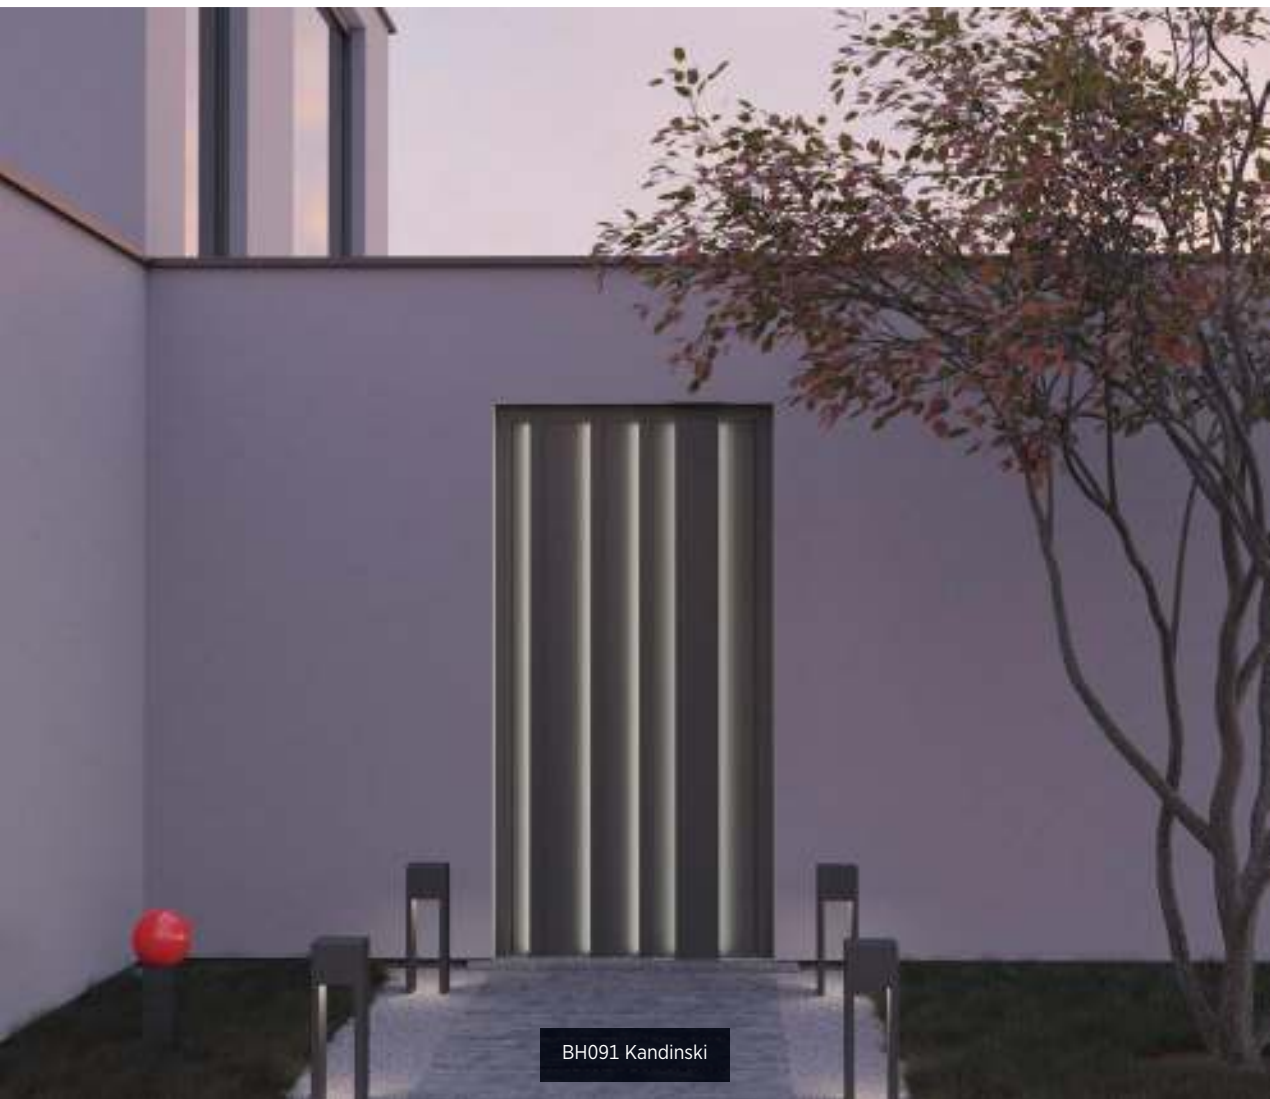

bauhaus

BH091 Kandinski

www.fragger.be

frager.
CREATORS OF DOORS