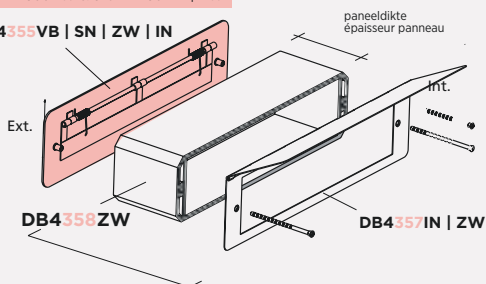

Bronskleurige cilinderplaat
Cache cylindre en bronze

Te combineren met | A combiner avec
art DB4358ZW & art DB4357IN | ZW

DB4355VB | SN | ZW | IN