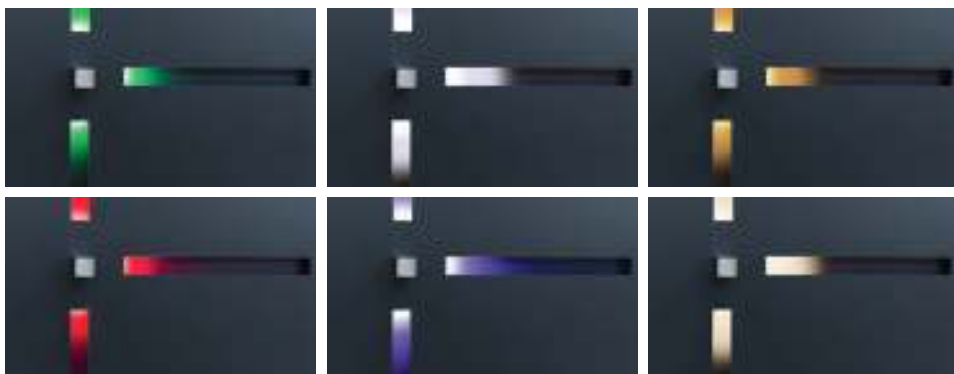

LES AVANTAGES

Isolation thermique

Un panneau Magnetude isole nettement mieux que les panneaux traditionnels. Une porte avec une valeur U bien inférieure à $1.0 \text{ W/m}^2\text{K}$ est facile à réaliser avec le système Magnetude. L'isolation thermique est principalement déterminée par l'épaisseur du panneau sandwich, nous recommandons d'opter pour le panneau de remplissage le plus épais en combinaison avec des parclozes étroits.

Isolation acoustique

Le Magnetude a une cavité d'air entre la plaque extérieure et le panneau de remplissage. Cette cavité d'air peut être remplie de tapis insonorisants (Acoutex). Il s'agit d'un produit écologique et réutilisable en coton recyclé. Ces tapis sont fournis séparément et peuvent être placés entre le panneau sandwich et la plaque extérieure. Acoutex absorbe le bruit ambiant et réduit ainsi les nuisances sonores qui se propagent dans l'air. (pas d'isolation acoustique de contact)

Résistance aux cambriolages

Même si les cambrioleurs parviennent à retirer la plaque extérieure de 2,5 mm, ils seront toujours confrontés à un panneau de remplissage classique qui est fermement fixé dans la feuillure grâce à la parclose. A ce moment-là, la porte est tout aussi anti-effraction qu'une porte classique avec panneau intégré.

LED-verlichting

Via de ruimte tussen de buitenplaat en het sandwich-paneel kunnen de voedingskabels voor LED-verlichting makkelijk via de scharnierkant met een kabeldoorvoer naar het vleugelprofiel getrokken worden. Daar kan dan met een passende transfo de aansluiting gebeuren. De esthetische mogelijkheden hiervan inspireerden ons tot volledig nieuwe reeksen: Presidential (p. 17) en Bauhaus (p. 43). Leds gecombineerd met trekkers zorgen voor subtiele lichtaccenten en zijn zo een absolute meerwaarde voor de woning.

Eclairage LED

Via l'espace entre la plaque extérieure et le panneau sandwich, les câbles d'alimentation pour l'éclairage LED peuvent être facilement tirés à travers le côté de la charnière avec un passe-câble vers l'ouvrant. La connexion peut alors être effectuée avec un transformateur approprié. Les possibilités esthétiques nous ont alors inspiré une toute nouvelles séries: Presidential (p. 17) et Bauhaus (p. 43). Les points LED combinés avec les tirants fournissent des accents de lumière subtils et sont donc une valeur ajoutée absolue pour la maison.