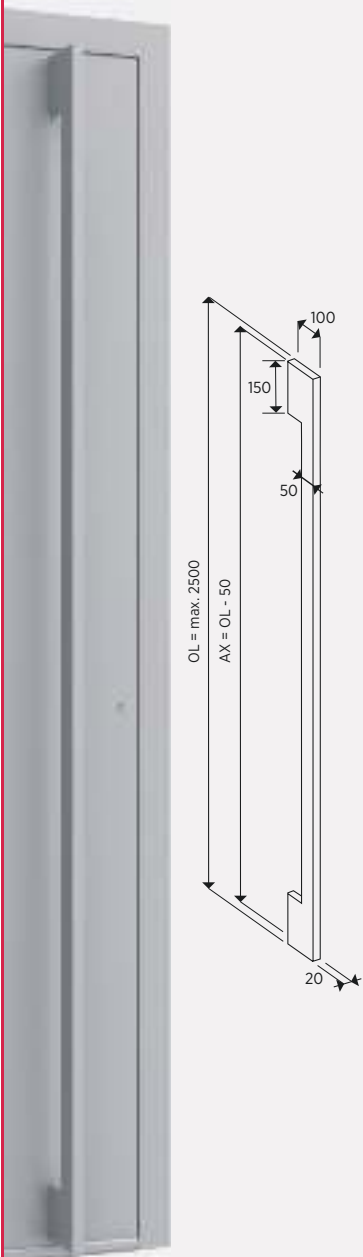

art DB2916PL

Deurtrekker in poederlak
Tirant en ral poudre