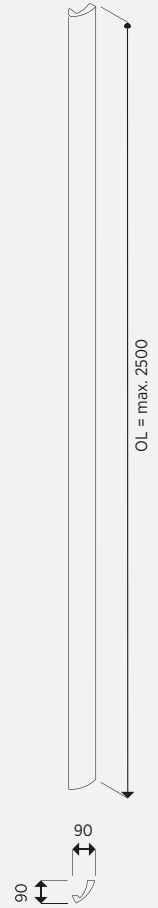

DETAIL  
Doorsnede trekker/  
Coupe tirant

art DB2921PL

Deurtrekker in poederlak  
Tirant en ral poudre

art DB2950PL

Deurtrekker in poederlak  
Tirant en ral poudre

art DB2951PL

Deurtrekker in poederlak  
Tirant en ral poudre