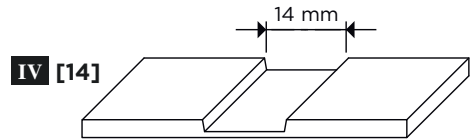

## infrezing - fraisage Type **IV** \*

**IV** [6, 8, 10, 12, 14, 16, 18, 20]

**IV** [6]

**IV** [14]

\* enkel de panelen op p. 153-154 | seulement les panneaux p. 153-154

Beglaasd of onbeglaasd, de MONDIAL serie heeft dat extra design wat uw deur uniek maakt. Een uitgeknipte V-vormige infrezing (18 mm) zorgt voor een uitgesproken detaillering.