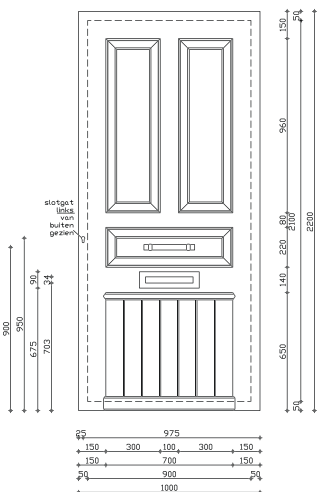

Buitenzicht

frager.
CREATORS OF DOORS

04-03-2021