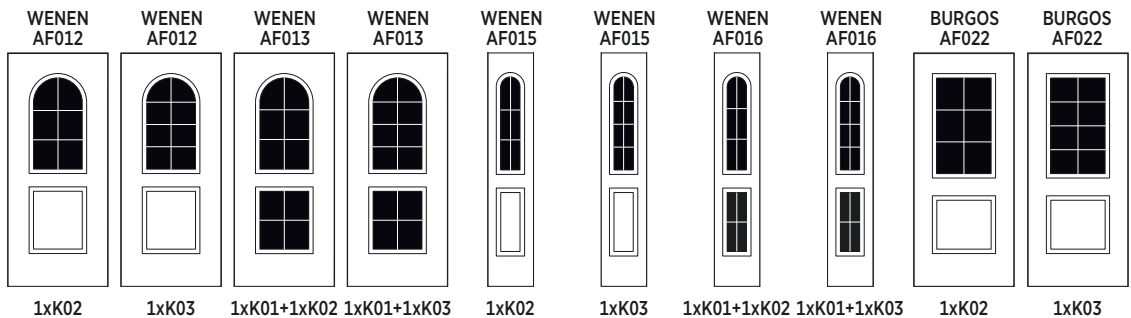

# alufix SIERGLAZEN | VITRAGES DECO (SG)

BURGOS AF022	BURGOS AF022	BILBAO AF032	BILBAO AF032	BILBAO AF032	BILBAO AF032	PRATO AF042	PRATO AF042	PRATO AF042	PRATO AF042
1xK04	1xK08	1xK02	1xK03	1xK04	1xK08	1xK02	1xK03	1xK04	1xK08
PRATO AF044	PRATO AF044	PRATO AF046	PRATO AF046	PORTO AF052	PORTO AF052	PORTO AF052	DOREA AF062	DOREA AF062	DOREA AF063
3xK01	3xK06	2xK02	2xK03	1xK02	1xK03	1xK08	1xK01	1xK06	2xK01
DOREA AF063	DOREA AF064	DOREA AF064	PRAAG AF072	PRAAG AF072	PRAAG AF073	PRAAG AF073	PRAAG AF075	PRAAG AF075	PRAAG AF076
2xK06	3xK01	3xK06	2xK02	2xK03	2xK01+2xK02	2xK01+2xK03	1xK02	1xK03	1xK01+1xK02
PRAAG AF076	PARIJS AF081	PARIJS AF081	MADRID AF102	MADRID AF104	VENETIE AF111	VENETIE AF112			
1xK01+1xK03	2xK02	2xK03	2xK04	1xK04	1xK05	4xK01+1xK05			