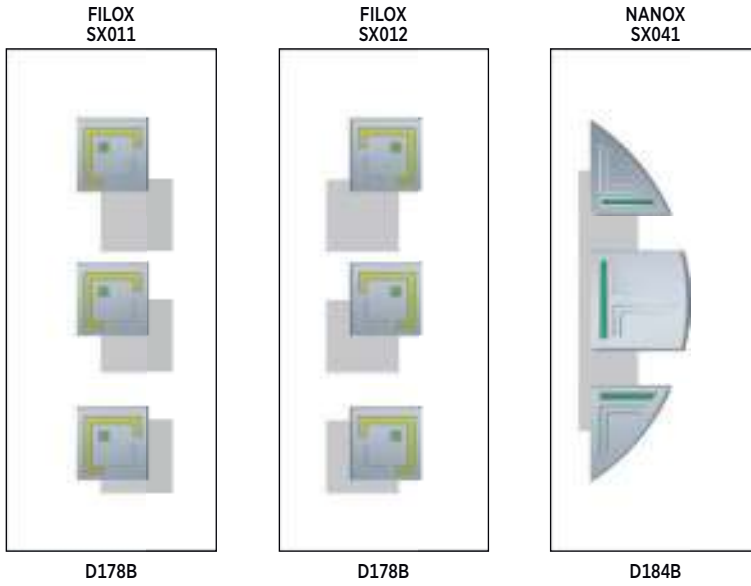

solinox GEDEELTE GEZANDSTRAALD | SABLE PARTIELLEMENT