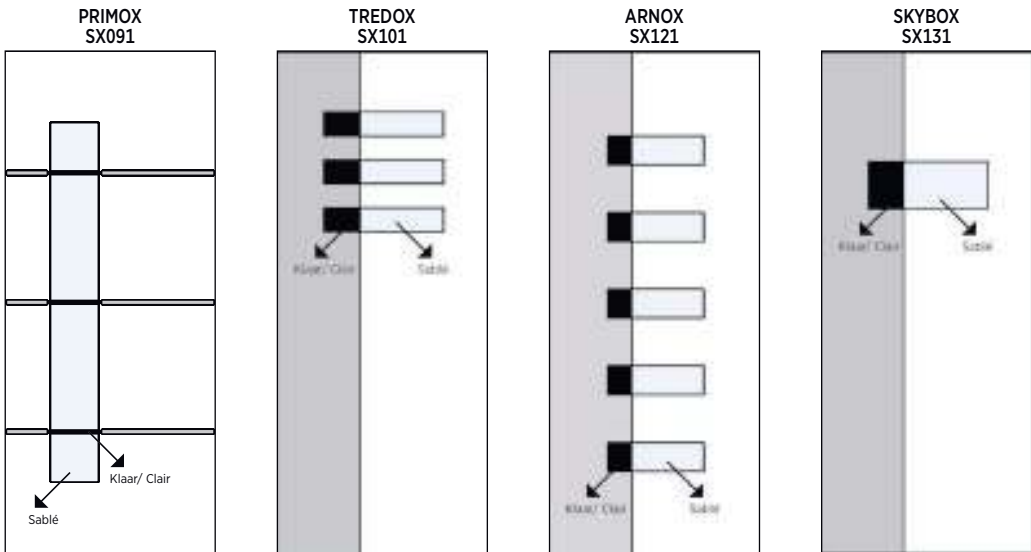

# imagine

IM021 Botticelli  
trekker | tirant

Met IMAGINE haalt u een exclusief stuk design in huis. Een bijpassende inox deurgreep van 8 mm dikte vervolledigt het ontwerp (paneel steeds inclusief deurtrekker).