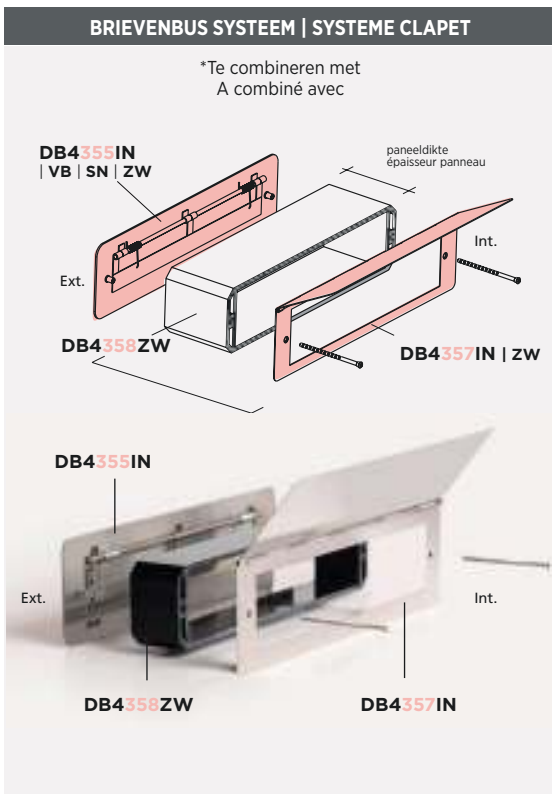

# accessoires DEURBESLAG | QUINCAILLERIE

<p><b>art DB6028IN</b></p> <p>Inox spionoog (voor deurdikte 17-31 mm) Viseur optique en inox (pour épaisseur porte 17-31 mm)</p> 	<p><b>art DB6029IN</b></p> <p>Inox spionoog (voor deurdikte 33-63 mm) Viseur optique en inox (pour épaisseur porte 33-63 mm)</p> 	<p><b>art DB2294IN</b></p> <p>Inox deurtrekker (rond) Tirant en inox (rond)</p>  <p>Ø = 40 mm - H = 80 mm</p>	<p><b>art DB2295IN</b></p> <p>Inox deurtrekker (vierkant) Tirant en inox (carré)</p>  <p>Ø = 40 mm - H = 80 mm</p>
<p><b>art DB2143IN</b></p> <p>Inox deurtrekker Tirant en inox</p> 	<p><b>art DB3201IN</b></p> <p>Inox cilinderplaat ovaal Cache cylindre en inox ovale</p> 	<p><b>art DB3202IN</b></p> <p>Inox cilinderplaat rond Cache cylindre en inox rond</p> 	<p><b>art DB3206IN</b></p> <p>Inox veiligheidscilinderplaat Cache cylindre en inox</p> 
<p><b>art DB1215IN</b></p> <p>Inox deurkruk Poignée en inox</p> 	<p><b>art DB1216IN</b></p> <p>Inox deurkruk Poignée en inox</p> 	<p><b>art DB1217IN</b></p> <p>Inox deurkruk Poignée en inox</p> 	
<p><b>art DB5230IN</b></p> <p>Cijfer in inox Chiffre en inox</p>  <p>VB.: Bestelnummer hier DB5233 - DB5234 P.E.: N° de commande DB5233 - DB5234</p>	<p><b>art DB523aIN</b></p> <p>Letter in inox Lettre en inox</p>  <p>VB.: Bestelnummer DB523a P.E.: N° de commande DB523a</p>		
<p><b>art DB5240IN</b></p> <p>Cijfer in inox Chiffre en inox</p>  <p>VB.: Bestelnummer hier DB5243 - DB5244 P.E.: N° de commande DB5243 - DB5244</p>	<p><b>art DB524aIN</b></p> <p>Letter in inox Lettre en inox</p>  <p>VB.: Bestelnummer DB524d P.E.: N° de commande DB524d</p>		