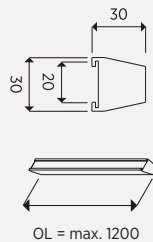

art DB2851PL