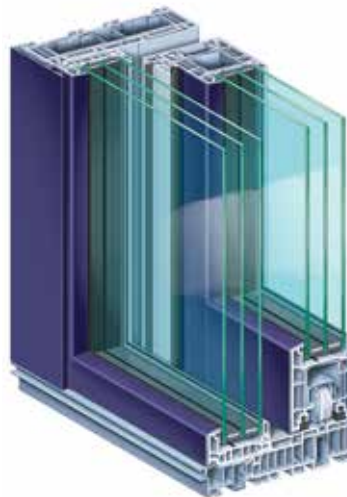

STEEDS

PremiDoor 76

Hebt U heel hoge verwachtingen met betrekking tot warmte – en geluidsisolatie en inbraakveiligheid?

Dan is PremiDoor 76 de ideale keuze.

U kan de hefschuifdeur bekomen in de klassieke uitvoering maar ook als architecturale variant PremiDoor 76 lux voor een nog grotere lichtinval. Hier wordt door een intelligente constructie het vleugelprofiel gereduceerd wat resulteert in een zeer smal profiel aanzicht waardoor nog grotere glasoppervlakken mogelijk zijn.

DE BESTE KEUZE.

PremiDoor 76 en PremiDoor 76 lux.

PremiDoor 76 lux

✓	Maximale elementhoogte tot 2,60 m	✓
✓	Beglazingen mogelijk met een dikte tot 50 mm	✓
✓	Optimale warmte-isolatie tot 1,4 W (m ² K) in standaard uitvoering	✓
✓	Inbraakwerendheid tot weerstandsklasse RC2 (WK2)	✓
✓	Drempelvrije dorpel mogelijk	✓
	Grotere lichtinval dankzij slank vleugelprofiel	✓

GROOTS...

AluClip.

Onderhoudsvriendelijk, resistent, elegant en economisch – dat zijn de voordelen van een kunststofprofiel gecombineerd met aluminium voorzetschalen. Bovendien heeft u een ruime keuze aan kleuren.

OOK IN ZIJN VORMGEVING.

Maak uw dromen waar.

De PremiDoor 76 zal u niet alleen bekoren door zijn elegant design en de grote glasoppervlakken maar ook door het grote aanbod van materiaal en kleuren: van klassiek pvc wit en crème tot hoogwaardige uitvoeringen in kleur met kleurfolies en AluClip.