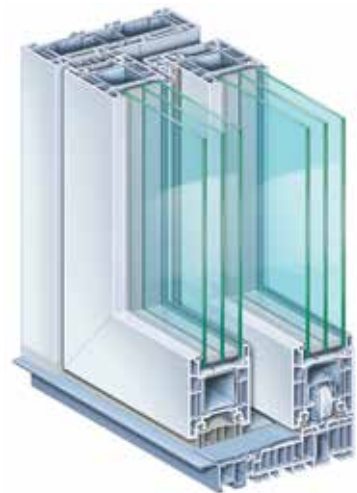

STEEDS

PremiDoor 76

Hebt U heel hoge verwachtingen met betrekking tot warmte – en geluidsisolatie en inbraakveiligheid?

Dan is PremiDoor 76 de ideale keuze.

U kan de hefschuifdeur bekomen in de klassieke uitvoering maar ook als architecturale variant PremiDoor 76 lux voor een nog grotere lichtinval. Hier wordt door een intelligente constructie het vleugelprofiel gereduceerd wat resulteert in een zeer smal profiel aanzicht waardoor nog grotere glasoppervlakken mogelijk zijn.

DE BESTE KEUZE.

PremiDoor 76 en PremiDoor 76 lux.

PremiDoor 76 lux

✓	Maximale elementhoogte tot 2,60 m	✓
✓	Beglazingen mogelijk met een dikte tot 50 mm	✓
✓	Optimale warmte-isolatie tot 1,4 W (m ² K) in standaard uitvoering	✓
✓	Inbraakwerendheid tot weerstandsklasse RC2 (WK2)	✓
✓	Drempelvrije dorpel mogelijk	✓
	Grotere lichtinval dankzij slank vleugelprofiel	✓

GROOTS...

AluClip.

Onderhoudsvriendelijk, resistent, elegant en economisch – dat zijn de voordelen van een kunststofprofiel gecombineerd met aluminium voorzetschalen. Bovendien heeft u een ruime keuze aan kleuren.

OOK IN ZIJN VORMGEVING.

Maak uw dromen waar.

De PremiDoor 76 zal u niet alleen bekoren door zijn elegant design en de grote glasoppervlakken maar ook door het grote aanbod van materiaal en kleuren: van klassiek pvc wit en crème tot hoogwaardige uitvoeringen in kleur met kleurfolies en AluClip.