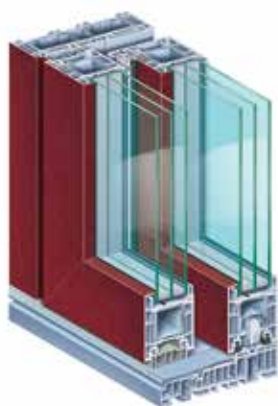

PremiDoor 76

PremiDoor 76 lux

✓	Klassiek pvc wit & crème	✓
✓	Folies met houtdessin	✓
✓	Folies in unikleuren	✓
✓	Folies in metaal kleuren	✓
✓	AluClip	✓