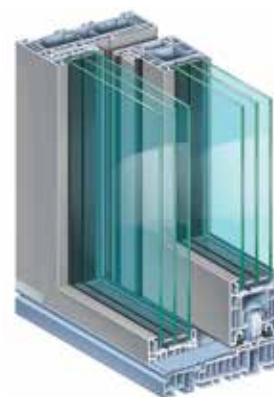

OOK IN ZIJN VORMGEVING.

Maak uw dromen waar.

De PremiDoor 76 zal u niet alleen bekoren door zijn elegant design en de grote glasoppervlakken maar ook door het grote aanbod van materiaal en kleuren: van klassiek pvc wit en crème tot hoogwaardige uitvoeringen in kleur met kleurfolies en AluClip.

PremiDoor 76

PremiDoor 76 lux

✓	Klassiek pvc wit & crème	✓
✓	Folies met houtdessin	✓
✓	Folies in unikleuren	✓
✓	Folies in metaal kleuren	✓
✓	AluClip	✓

Combinatiemogelijkheden voor PremiDoor 76 en Premidoor 76 lux:

PremiDoor 76 Lux: steeds met versmalde profielen rond vaste beglazing