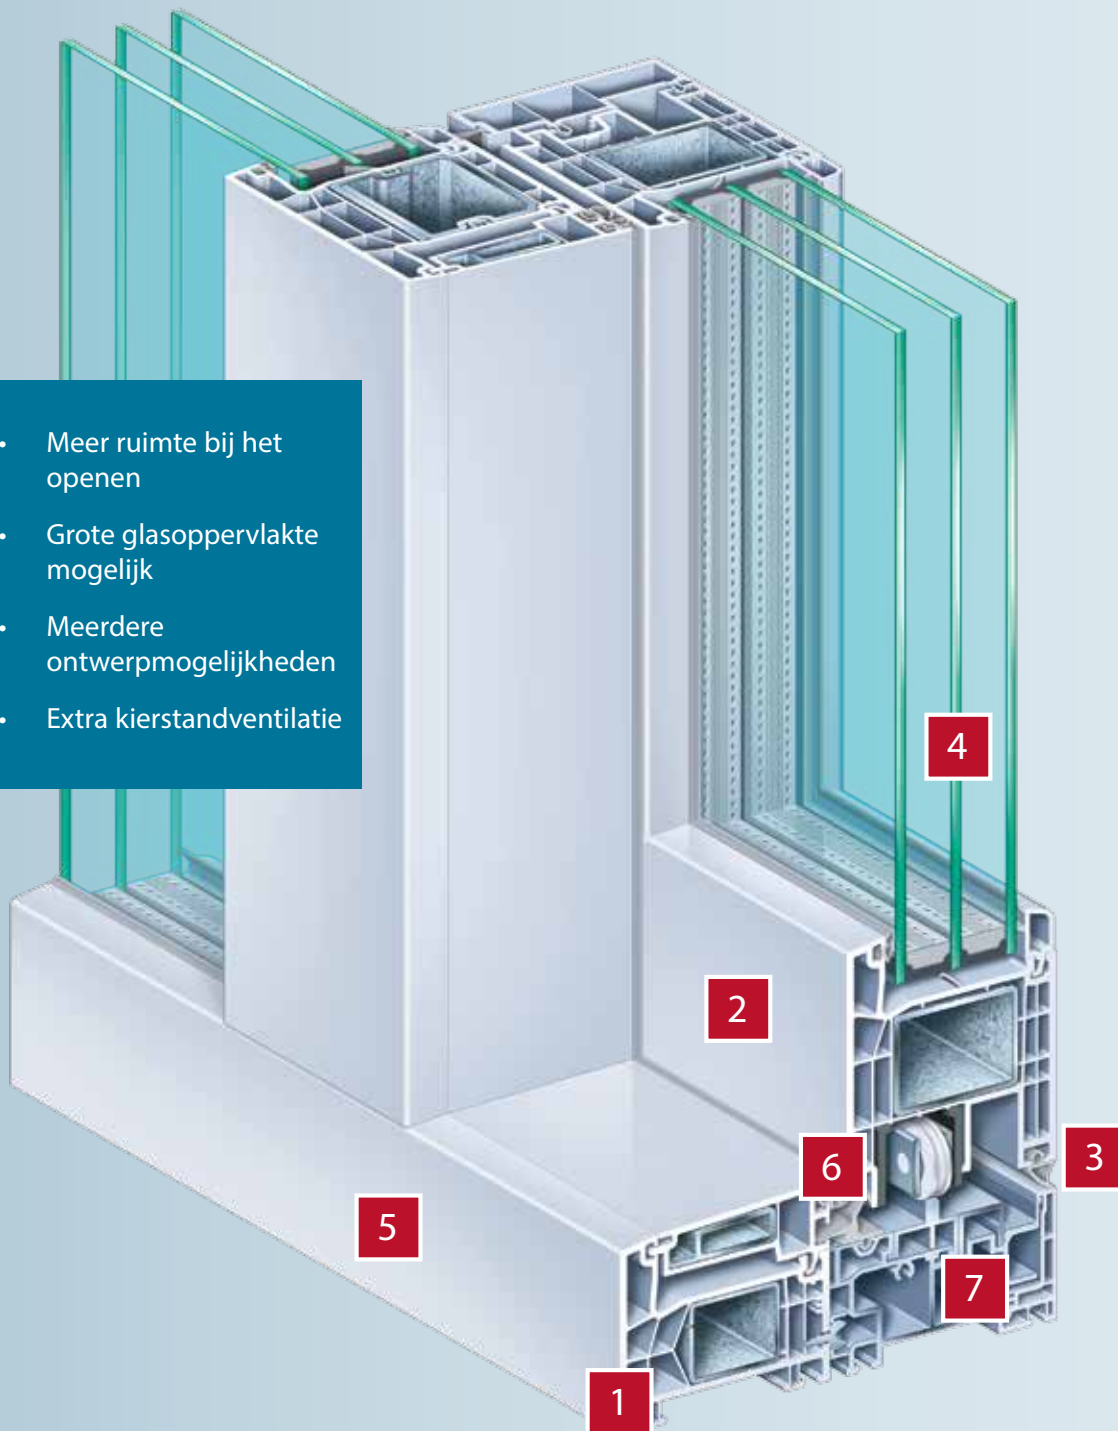

PREMISLIDE

Een hoog kwalitatief schuifstelsel voor meer comfort in uw woning.

- Meer ruimte bij het openen
- Grote glasoppervlakte mogelijk
- Meerdere ontwerpmogelijkheden
- Extra kierstandventilatie

Het schuifstelsel KÖMMERLING PremiSlide 76 biedt veel nieuwe mogelijkheden dankzij de beperkte plaatsinname, is perfect toepasbaar in kleinere ruimtes en garandeert een maximale lichtinval.

Dit schuifstelsel met een bouwdiepte van 76 mm is geschikt voor zowel gezinswoningen als openbare gebouwen. Met een Uf-waarde van $1,4 \text{ W} / (\text{m}^2\text{K})$ in de standaarduitvoering bereikt KÖMMERLING PremiSlide 76 de beste energetische waarde in zijn klasse. Dankzij het speciale beslag de "ECO SLIDE" van de firma Siegenia wordt een nieuwe schuivend sluitsysteem realiseerbaar.

1

Uitbreiding van het KÖMMERLING 76 AD systeem.

2

Uf-waarde tot $1,4 \text{ W}/(\text{m}^2\text{K})$ in standaarduitvoering.

3

Hoogwaardige gecomprimeerde EPDM-dichting.

4

Drievoudig glas mogelijk tot en met 50 mm.

5

Slank profielaanzicht zowel in vast-als in bewegend deel.

6

Sterke techniek dankzij het ECO SLIDE beslagsysteem.

7

Extra kierventilatie door ECO SLIDE wielsysteem.

Siegenia: ECO SLIDE beslagsysteem

- comfortabele bediening - gladde en slijtagevrije sluitbeweging.
- geschikt voor schuiframen en lichte schuifdeuren.
- combineerbaar met de SOFT CLOSE-demper voor een zacht schuiven van de vleugel in de sluitstand.