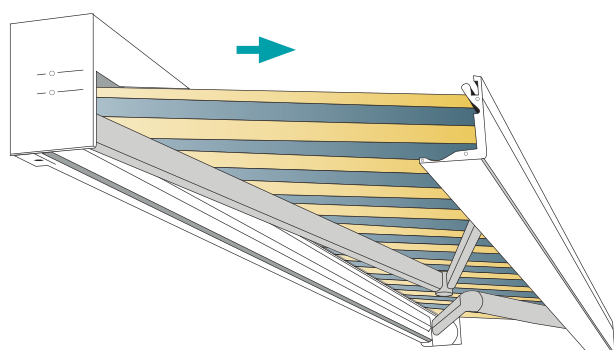

www.glr.be - info@glr.be

Max Breedte :	5,5 m
Max uitval :	3 m
Max oppervlakte :	17 m²
<i>Largeur max :</i>	5,5 m
<i>Projection max :</i>	3 m
<i>Surface max :</i>	17 m²

Minimale kastbreedte volgens uitval - *Largeur minimale du caisson suivant projection*

Uitval - Projection	1500	2000	2500	3000
Breedte - Largeur	2000	2500	3000	3500

Buiten deze maten prijs op aanvraag - *En dehors de ces dimensions prix sur demande*

Kleur RAL - Couleur RAL

De Terra kunt u zelf naar wens samenstellen door zelf de kleur van het aluminium frame en het doek te bepalen! voor het frame kunt u kiezen uit alle RAL-kleuren en structuurlakken en voor het doek kunt u kiezen uit een ruime selectie doeæken.
Zo is er gegarandeerd altijd een Terra zonwering dat past bij uw huis en uw tuin.