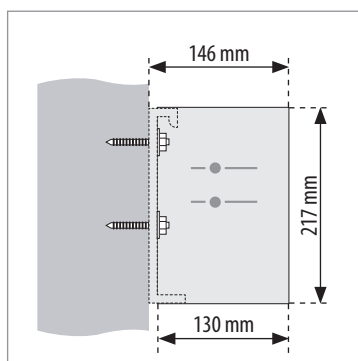

www.glr.be - info@glr.be

Max Breedte :	5,5 m
Max uitval :	3 m
Max oppervlakte :	17 m²
<i>Largeur max :</i>	5,5 m
<i>Projection max :</i>	3 m
<i>Surface max :</i>	17 m²

Minimale kastbreedte volgens uitval - *Largeur minimale du caisson suivant projection*