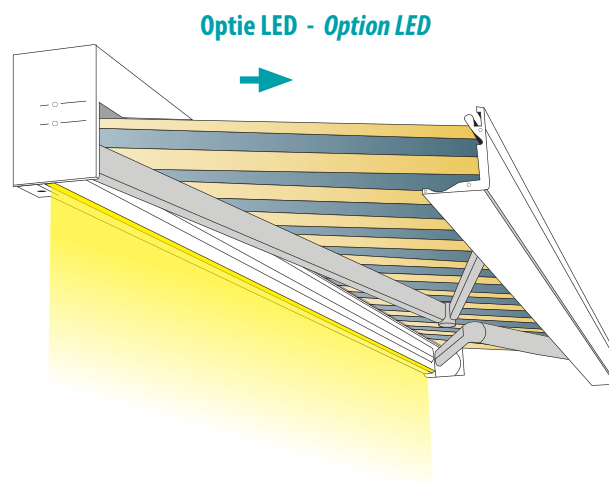

www.glr.be - info@glr.be

Max Breedte :	5,5 m
Max uitval :	3 m
Max oppervlakte :	17 m²
<i>Largeur max :</i>	5,5 m
<i>Projection max :</i>	3 m
<i>Surface max :</i>	17 m²

Minimale kastbreedte volgens uitval - *Largeur minimale du caisson suivant projection*

Uitval - Projection	1500	2000	2500	3000
Breedte - Largeur	2000	2500	3000	3500

Buiten deze maten prijs op aanvraag - *En dehors de ces dimensions prix sur demande*

Kleur RAL - Couleur RAL

De Terra kunt u zelf naar wens samenstellen door zelf de kleur van het aluminium frame en het doek te bepalen! voor het frame kunt u kiezen uit alle RAL-kleuren en structuurlakken en voor het doek kunt u kiezen uit een ruime selectie doeæken.
Zo is er gegarandeerd altijd een Terra zonwering dat past bij uw huis en uw tuin.